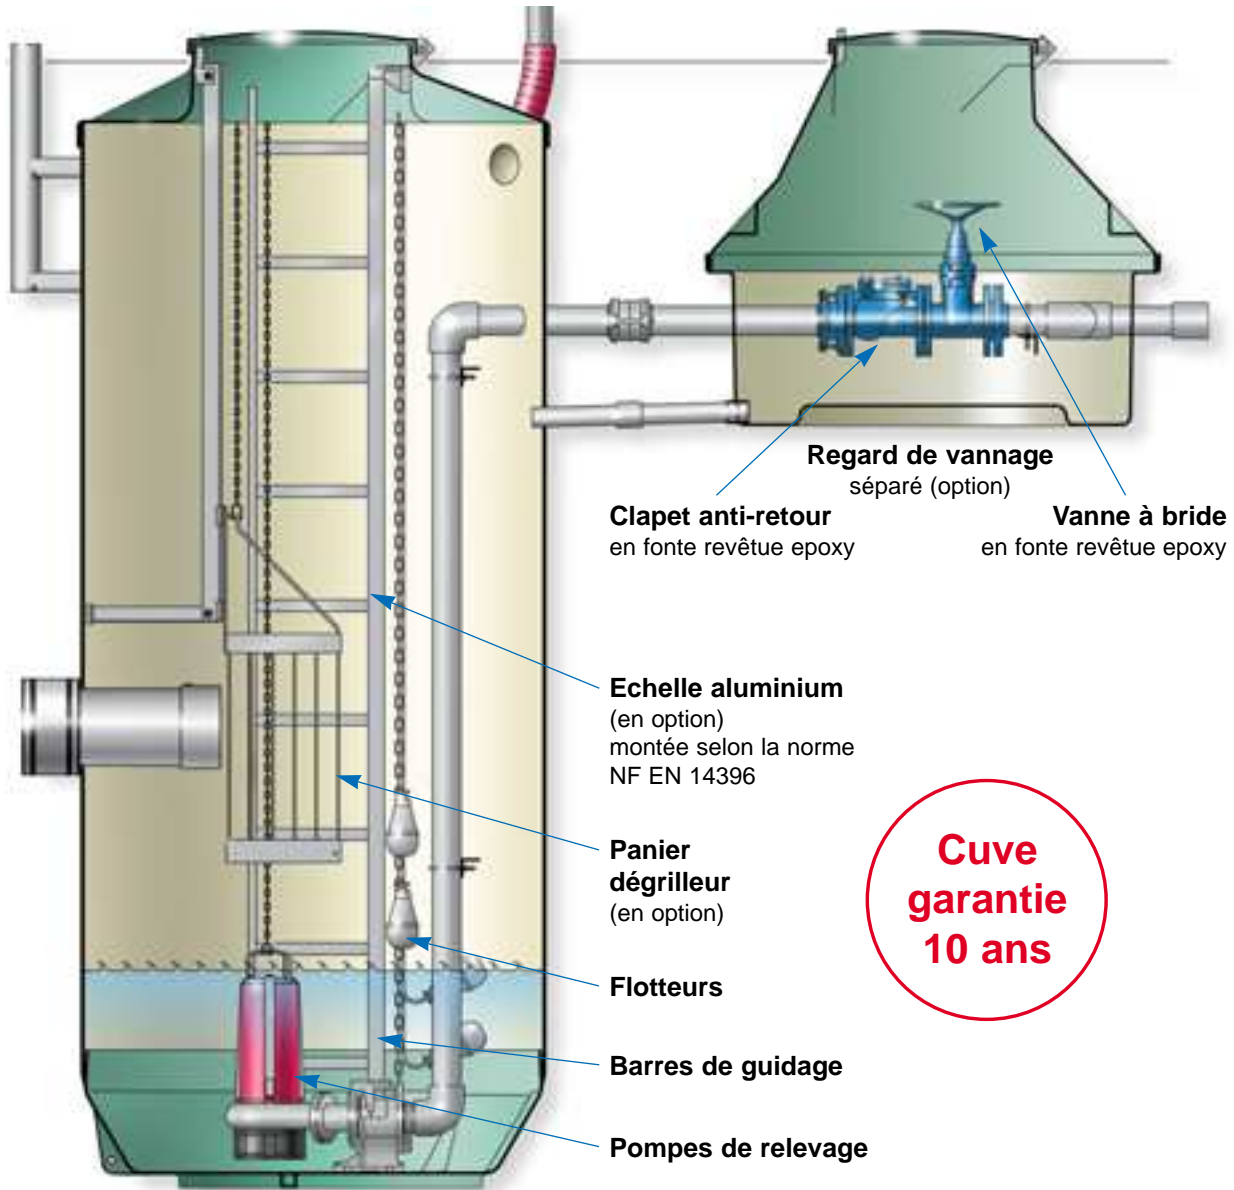

Configuration avec regard de vannage

En option (voir page 6)

Regard de vannage (option)

Embase avec couvercle polyester

Vue intérieure avec vannes à bride et clapets anti-retour