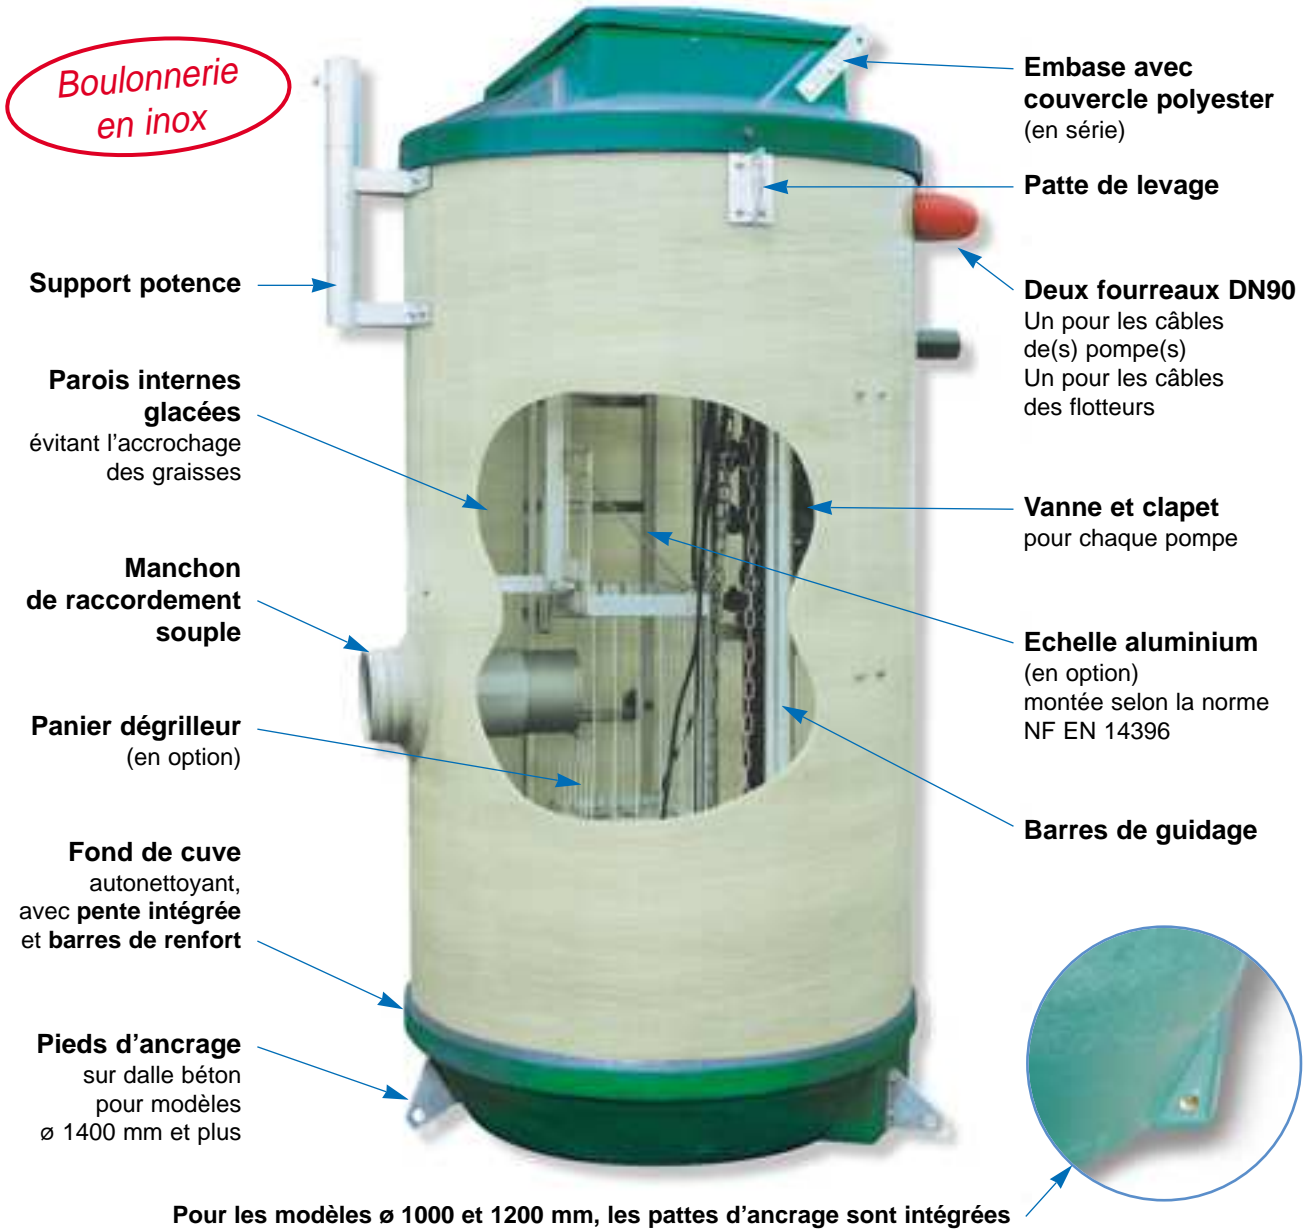

Gamme SRT

Stations de relevage en polyester

3 configurations possibles

Descriptif général

Nous vous proposons également 3 configurations pour l'installation des vannes et clapets :